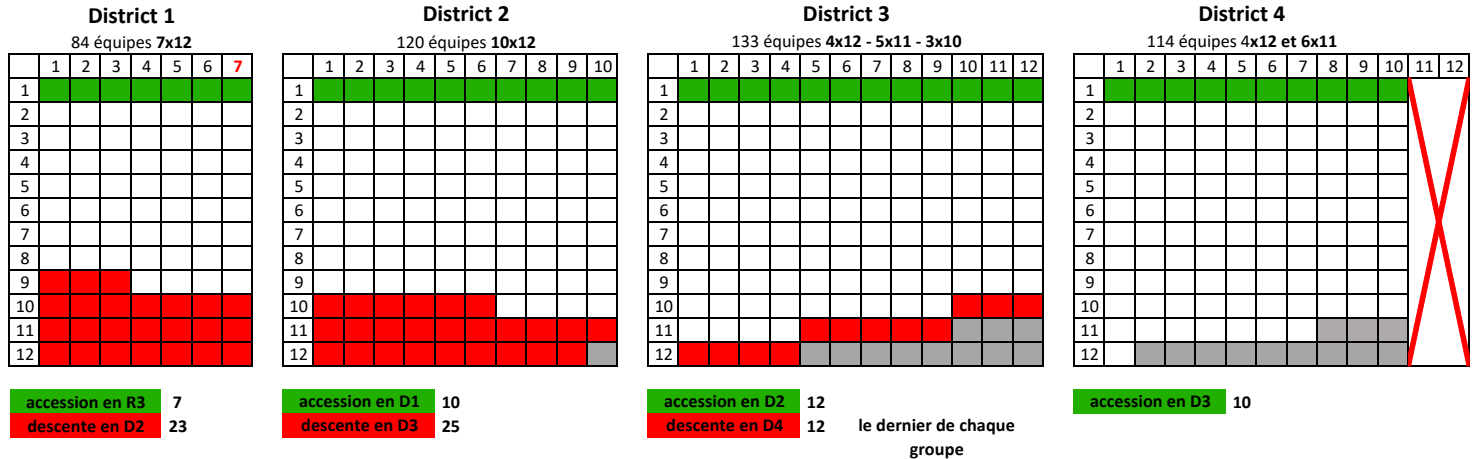

PYRAMIDE TRANSITOIRE 2021-2022

RETOUR PYRAMIDE INITIALE													
DIV	Nb Eq 19/20	Pyram 19/20	accession 19/20 Pas de descentes		Nb Eq 21/22	Pyram 21/22	Passage de 2021/22 à 2022/23		Nb Eq 22/23	Pyram 22/23	Passage de 2022/23 à 2023/2024		Nb Eq 23/24
D1	72	6 Gr de 12	montées en R3	7	84	7 Gr de 12	montées en R3	7	72	6 Gr de 12	montées en R3	7	72
			descentes de R3	3			descentes de R3	7					
			Montées de D2	21			Montées de D2	18					
			Guisriff D56 > D29	1			Descentes en D2	18					
			Descentes en D2	6			Descentes en D2	18					
D2	120	10 gr de 12	montées en D1	21	119	9 gr de 12 et 1 gr de 11	montées en D1	10	120	10 Gr de 12	montées en D1	18	120
			descentes de D1	6			descentes de D1	18					
			Montées de D3	24			Montées de D3	24					
			Guisriff D56 > D29	1			Descentes en D3	24					
			Descentes en D3	10			Descentes en D3	24					
D3	144	12 Gr de 12	montées en D2	24	133	4 Gr de 12, 5 Gr de 11 et 3 Gr de 10	montées en D2	12	144	12 Gr de 12	Montées en D2	24	144
			descentes de D2	10			descentes de D2	24					
			Montées de D4	27			Montées de D4	24					
			Descentes en D4	13			Descentes en D4	24					
			montées en D3	27			montées en D3	24					
D4	125	11 Gr de 11/12	descentes de D3	13	108	1 Gr de 12, 6 de 11 et 3 de 10	descentes de D3	12	110	??	montées en D3	24	110
											descentes de D3	24	
461				444				446				446	

Quittent la division

Arrivent dans la division

Saison 2021-2022

Saison 2022-2023