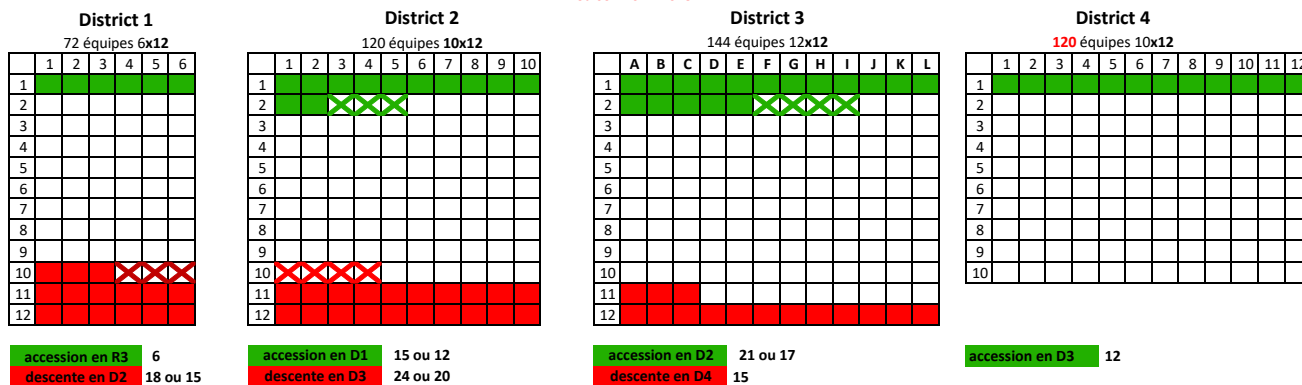

PYRAMIDE TRANSITOIRE 2022-2023

DIV	2022/2023			2023/2024			2024/2025			
	Nb Eq	Mouvements	Nbre	Nb Eq	Mouvements	Nbre	Nb Eq	Mouvements	Nbre	
D1	72 6 x 12	Descentes de R3	9	72 6 x 12	Descentes de R3	9	72 6 x 12	Descentes de R3	8	72
		Montées en R3	6		Montées en R3	8		Montées en R3	8	
		Descentes en D2	18		Descentes en D2	15		Descentes en D2	18	
		Montées de D2	15		Montées de D2	14		Montées de D2	18	
D2	120 10 x 12	Descentes de D1	18	120 10 x 12	Descentes de D1	15	120 10 x 12	Descentes de D1	18	120
		Montées en D1	15		Montées en D1	14		Montées en D1	18	
		Descentes en D3	24		Descentes en D3	20		Descentes en D3	24	
		Montées de D3	21		Montées de D3	19		Montées de D3	24	
D3	144 12 x 12	Descentes de D2	24	144 12 x 12	Descentes de D2	20	144 12 x 12	Descentes de D2	24	144
		Montées en D2	21		Montées en D2	19		Montées en D2	24	
		Descentes en D4	15		Descentes en D4	13		Descentes en D4	18	
		Montées de D4	12		Montées de D4	12		Montées de D4	18	
D4	120 12 x 10	Descentes de D3	15	120	Descentes de D3	13	120	Descentes de D3	18	120
		Montées en D3	12		Montées en D3	12		Montées en D3	18	
		# 3			# 1					
	456			456			456			456

Saison 2022-2023

Saison 2023-2024

Saison 2024-2025