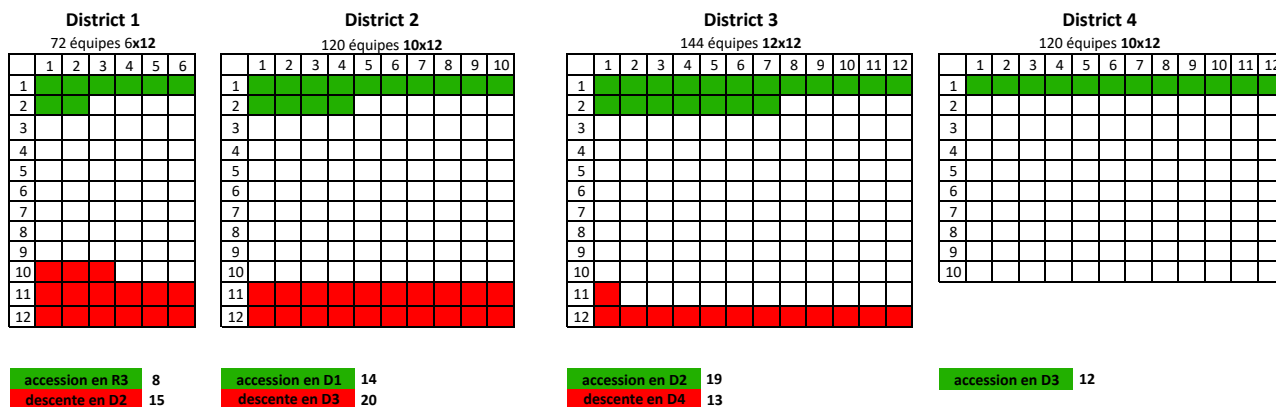

PYRAMIDE TRANSITOIRE 2022-2023

DIV	2022/2023			2023/2024			2024/2025			
	Nb Eq	Mouvements	Nbre	Nb Eq	Mouvements	Nbre	Nb Eq	Mouvements	Nbre	
D1	72 6 x 12	Descentes de R3	9	72 6 x 12	Descentes de R3	9	72 6 x 12	Descentes de R3	8	72
		Montées en R3	6		Montées en R3	8		Montées en R3	8	
		Descentes en D2	18		Descentes en D2	15		Descentes en D2	18	
		Montées de D2	15		Montées de D2	14		Montées de D2	18	
D2	120 10 x 12	Descentes de D1	18	120 10 x 12	Descentes de D1	15	120 10 x 12	Descentes de D1	18	120
		Montées en D1	15		Montées en D1	14		Montées en D1	18	
		Descentes en D3	24		Descentes en D3	20		Descentes en D3	24	
		Montées de D3	21		Montées de D3	19		Montées de D3	24	
D3	144 12 x 12	Descentes de D2	24	144 12 x 12	Descentes de D2	20	144 12 x 12	Descentes de D2	24	144
		Montées en D2	21		Montées en D2	19		Montées en D2	24	
		Descentes en D4	15		Descentes en D4	13		Descentes en D4	18	
		Montées de D4	12		Montées de D4	12		Montées de D4	18	
D4	120 12 x 10	Descentes de D3	15	120	Descentes de D3	13	120	Descentes de D3	18	120
		Montées en D3	12		Montées en D3	12		Montées en D3	18	
		# 3			# 1					
	456			456			456			456

Saison 2022-2023

Saison 2023-2024

Saison 2024-2025