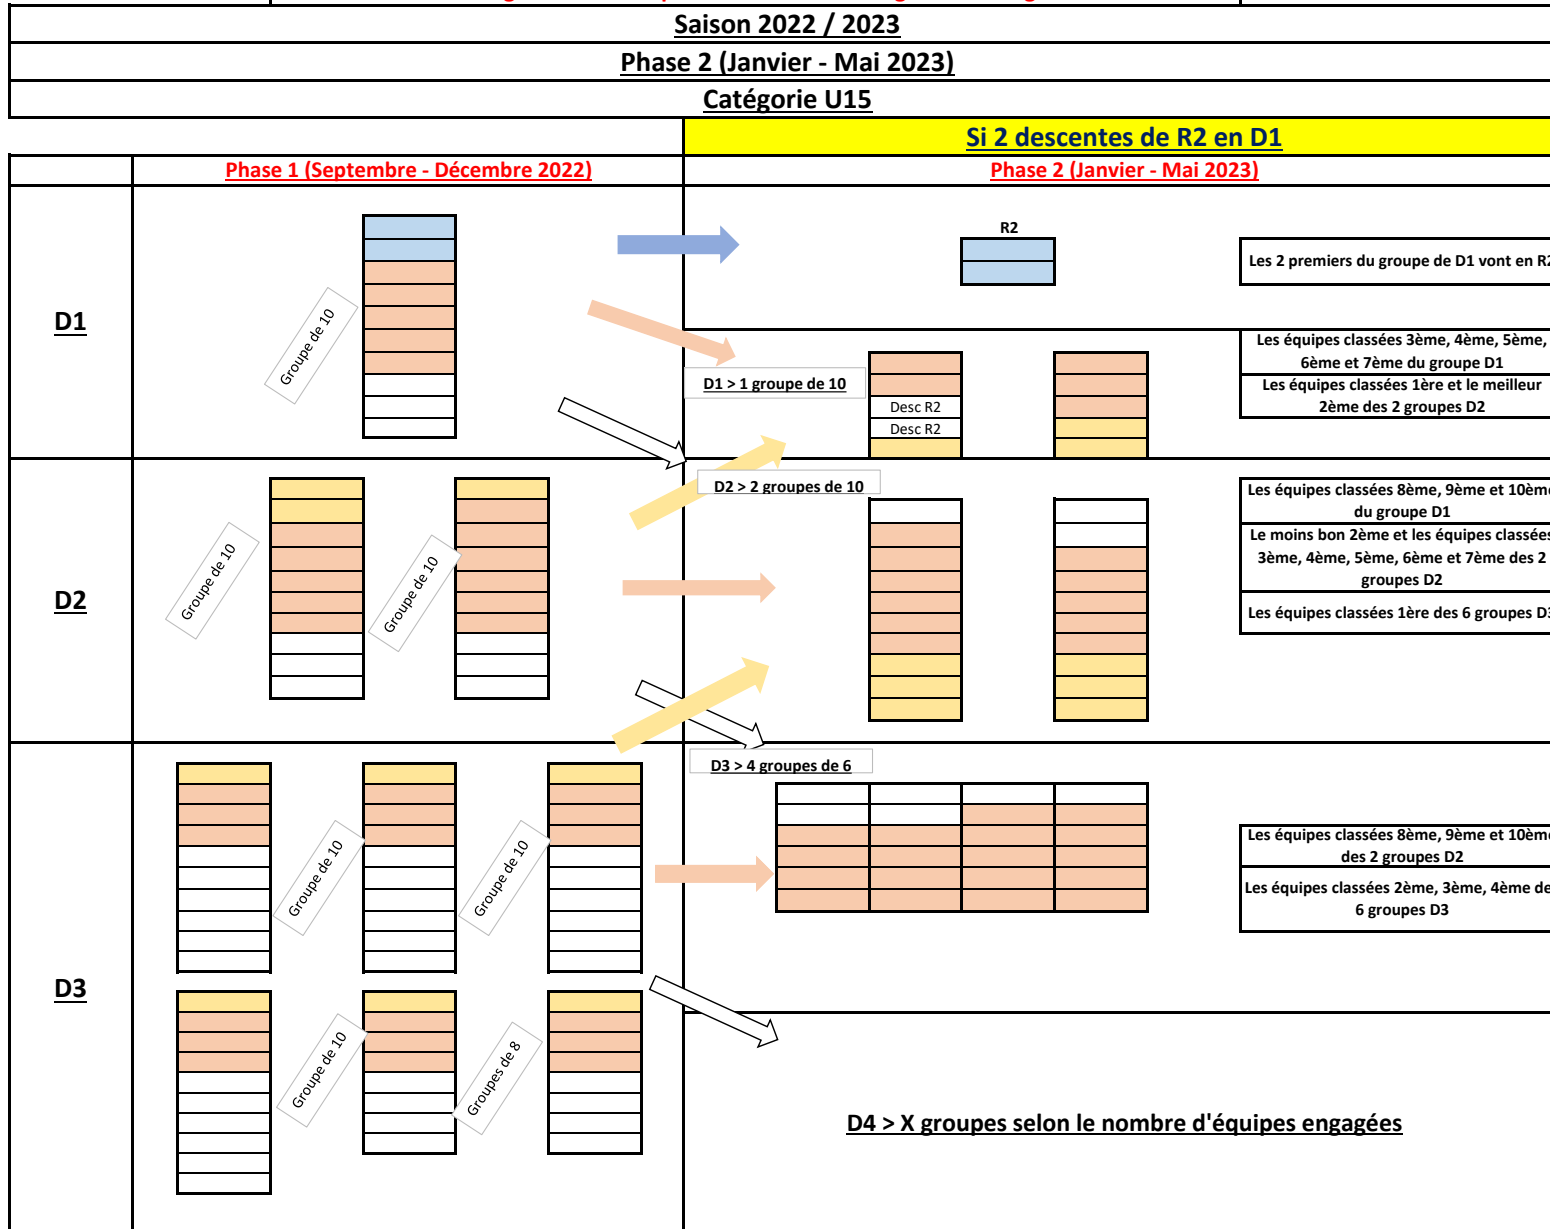

Si 1 descente de R2 en D1

Pour le règlement des compétitions U14-U18 se référer au "Règlement Championnat de Bretagne Jeunes" disponible sur le site de Ligue de Bretagne

Pour le règlement des compétitions U14-U18 se référer au "Règlement Championnat de Bretagne Jeunes" disponible sur le site de Ligue de Bretagne