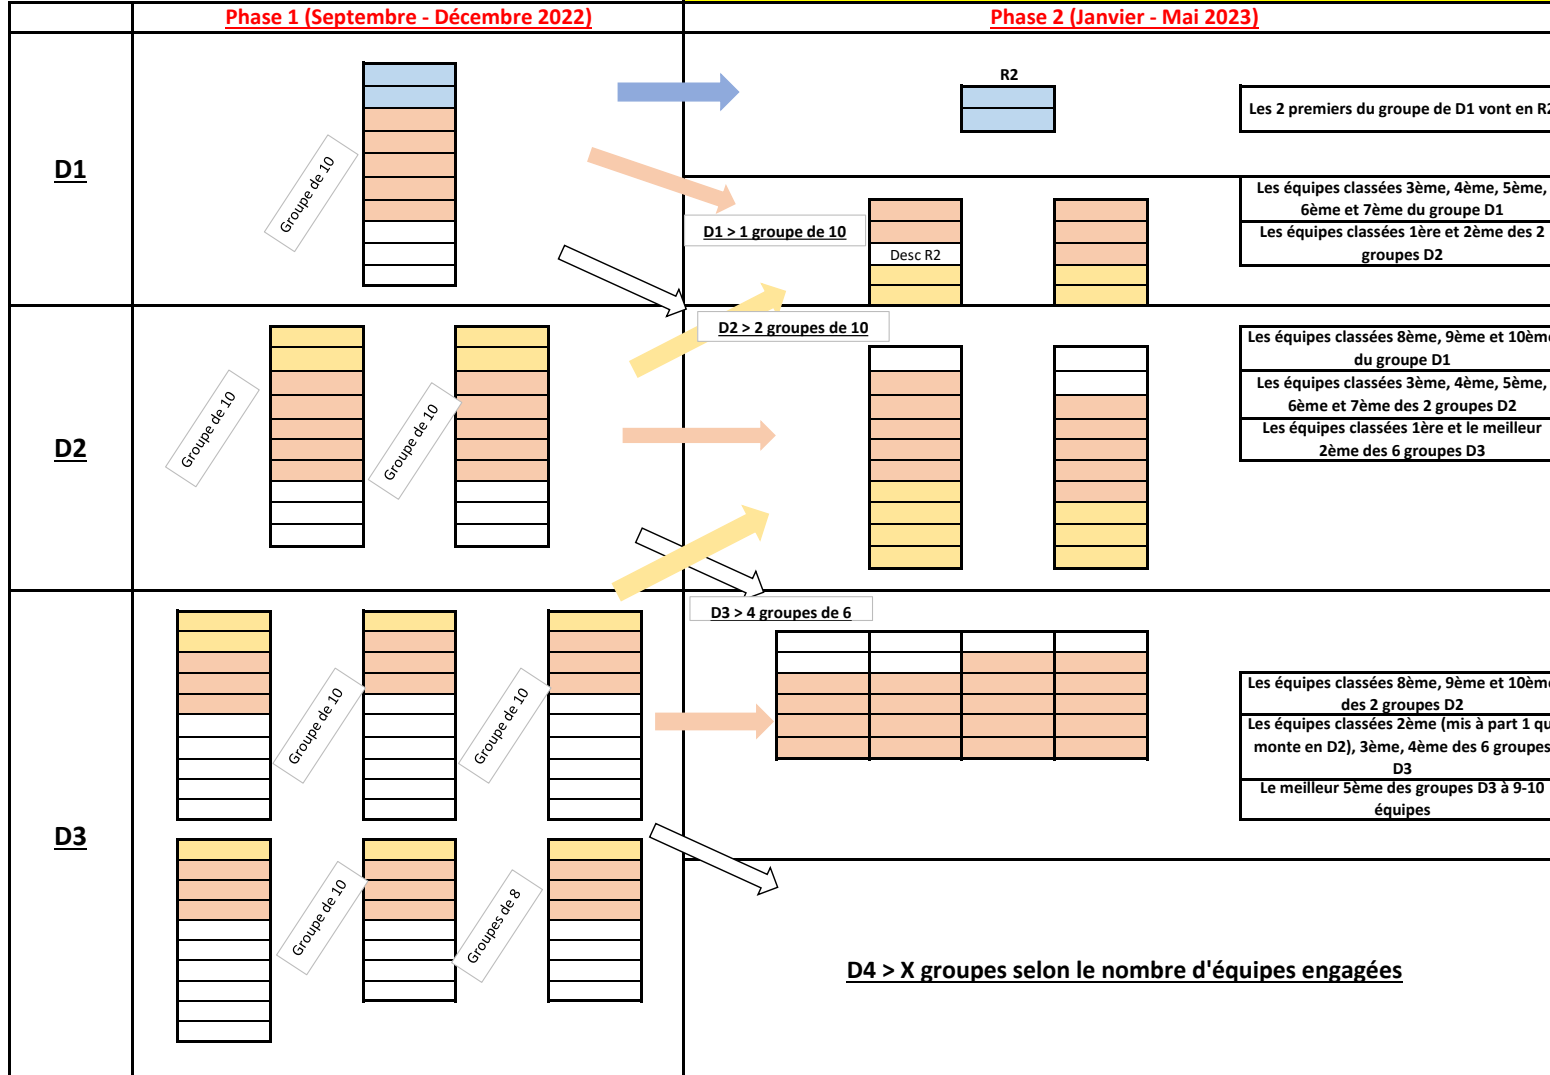

Pour le règlement des compétitions U14-U18 se référer au "Règlement Championnat de Bretagne Jeunes" disponible sur le site de Ligue de Bretagne

Saison 2022 / 2023

Phase 2 (Janvier - Mai 2023)

Catégorie U15

Si 1 descente de R2 en D1

Pour le règlement des compétitions U14-U18 se référer au "Règlement Championnat de Bretagne Jeunes" disponible sur le site de Ligue de Bretagne

Pour le règlement des compétitions U14-U18 se référer au "Règlement Championnat de Bretagne Jeunes" disponible sur le site de Ligue de Bretagne

Saison 2022 / 2023	
Phase 2 (Janvier - Mai 2023)	
Catégorie U16	
Si 2 descentes de R2 en D1	
Phase 1 (Septembre - Décembre 2022)	Phase 2 (Janvier - Mai 2023)
<p>D1</p>	<p>D2</p>
<p>D3</p>	<p>D3 > X groupes selon le nombre d'équipes engagées</p>
Si 3 descentes de R2 en D1	
Phase 1 (Septembre - Décembre 2022)	Phase 2 (Janvier - Mai 2023)
<p>D1</p>	<p>D2</p>
<p>D3</p>	<p>D3 > X groupes selon le nombre d'équipes engagées</p>

Pour le règlement des compétitions U14-U18 se référer au "Règlement Championnat de Bretagne Jeunes" disponible sur le site de Ligue de Bretagne

Saison 2022 / 2023	
Phase 2 (Janvier - Mai 2023)	
Catégorie U18	
Si 3 descentes de R2 en D1	
	<p><u>Phase 1 (Septembre - Décembre 2022)</u> <u>Phase 2 (Janvier - Mai 2023)</u></p>
D1	<p>D1 > 1 groupe de 10</p> <p>R2</p> <p>Les 2 premiers du groupe de D1 vont en R2</p> <p>Les équipes classées 3ème et 4ème du groupe D1</p> <p>Les équipes classées 1ère, 2ème et le meilleur 3ème des 2 groupes D2</p>
D2	<p>D2 > X groupes selon le nombre d'équipes engagées</p>
Si 4 descentes de R2 en D1	
	<p><u>Phase 1 (Septembre - Décembre 2022)</u> <u>Phase 2 (Janvier - Mai 2023)</u></p>
D1	<p>D1 > 1 groupe de 10</p> <p>R2</p> <p>Les 2 premiers du groupe de D1 vont en R2</p> <p>Les équipes classées 3ème et 4ème du groupe D1</p> <p>Les équipes classées 1ère et 2ème des 2 groupes D2</p>
D2	<p>D2 > X groupes selon le nombre d'équipes engagées</p>