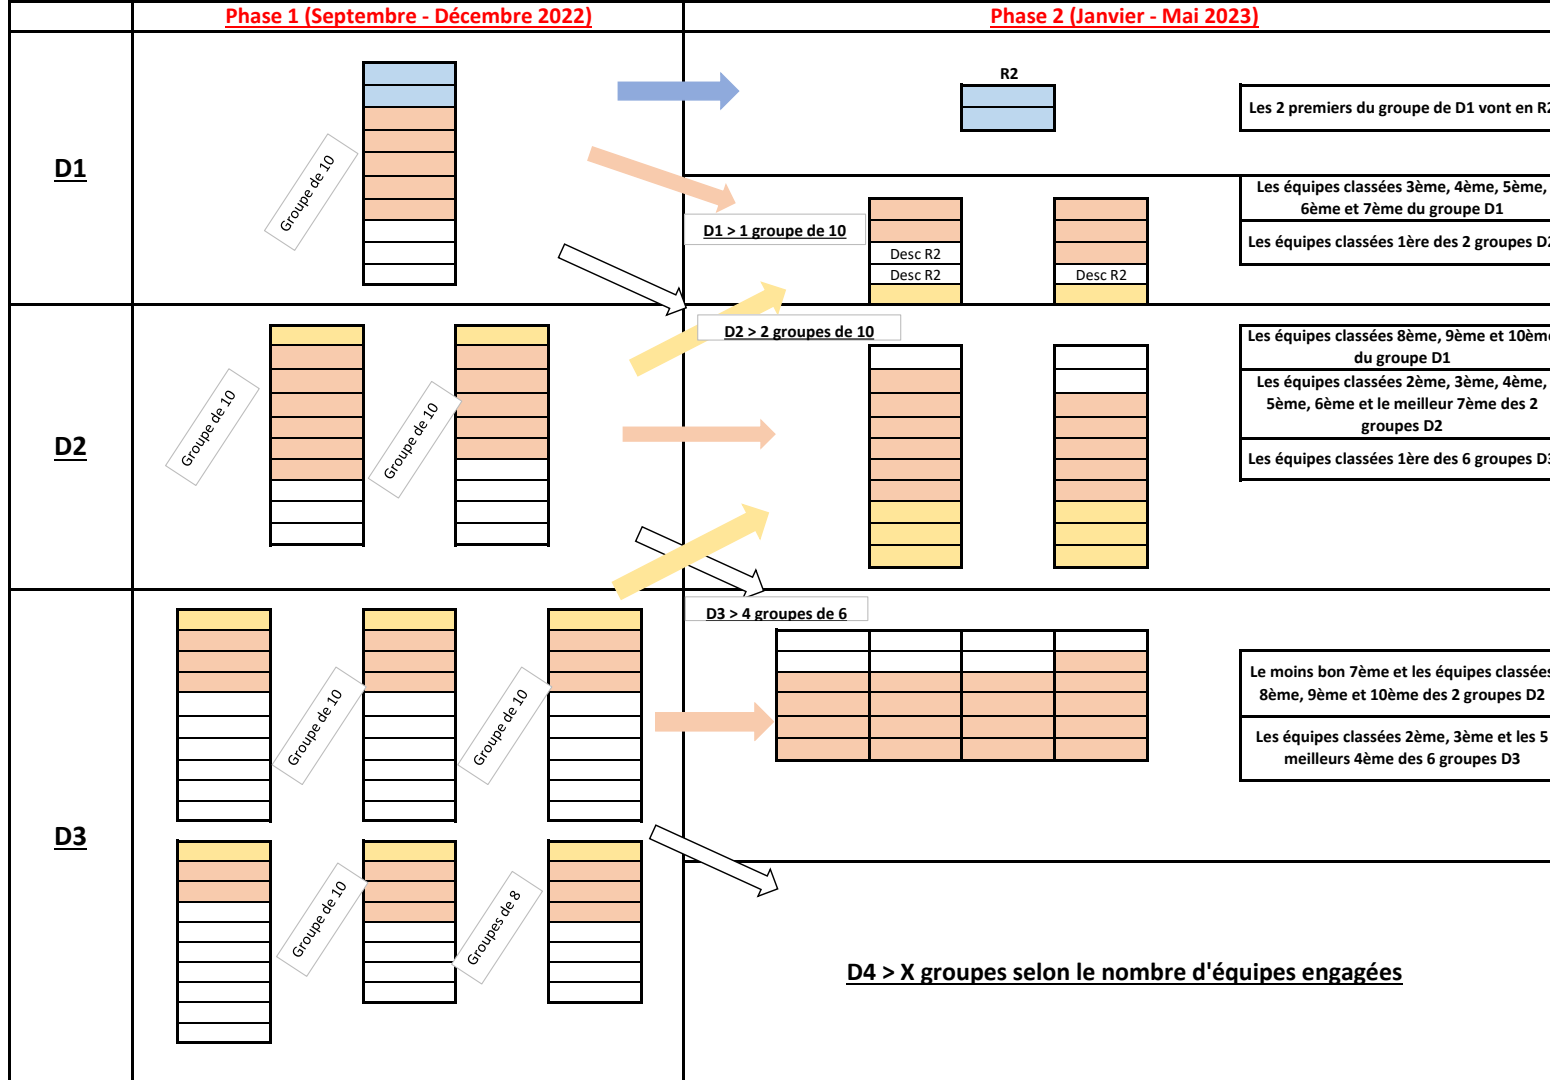

Pour le règlement des compétitions U14-U18 se référer au "Règlement Championnat de Bretagne Jeunes" disponible sur le site de Ligue de Bretagne

Saison 2022 / 2023

Phase 2 (Janvier - Mai 2023)

Catégorie U15

Si 3 descentes de R2 en D1