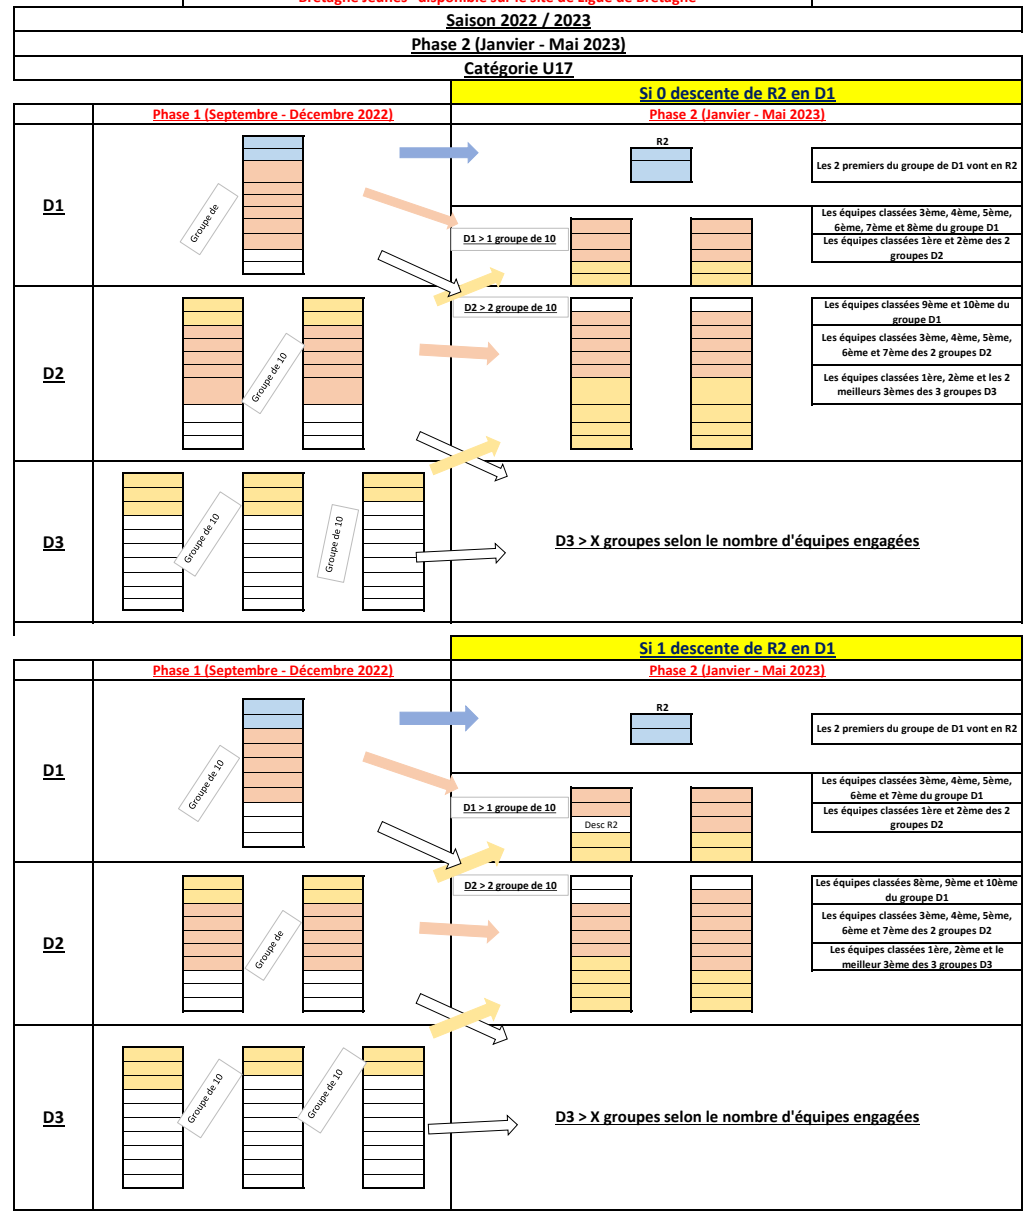

Pour le règlement des compétitions U14-U18 se référer au "Règlement Championnat de Bretagne Jeunes" disponible sur le site de Ligue de Bretagne