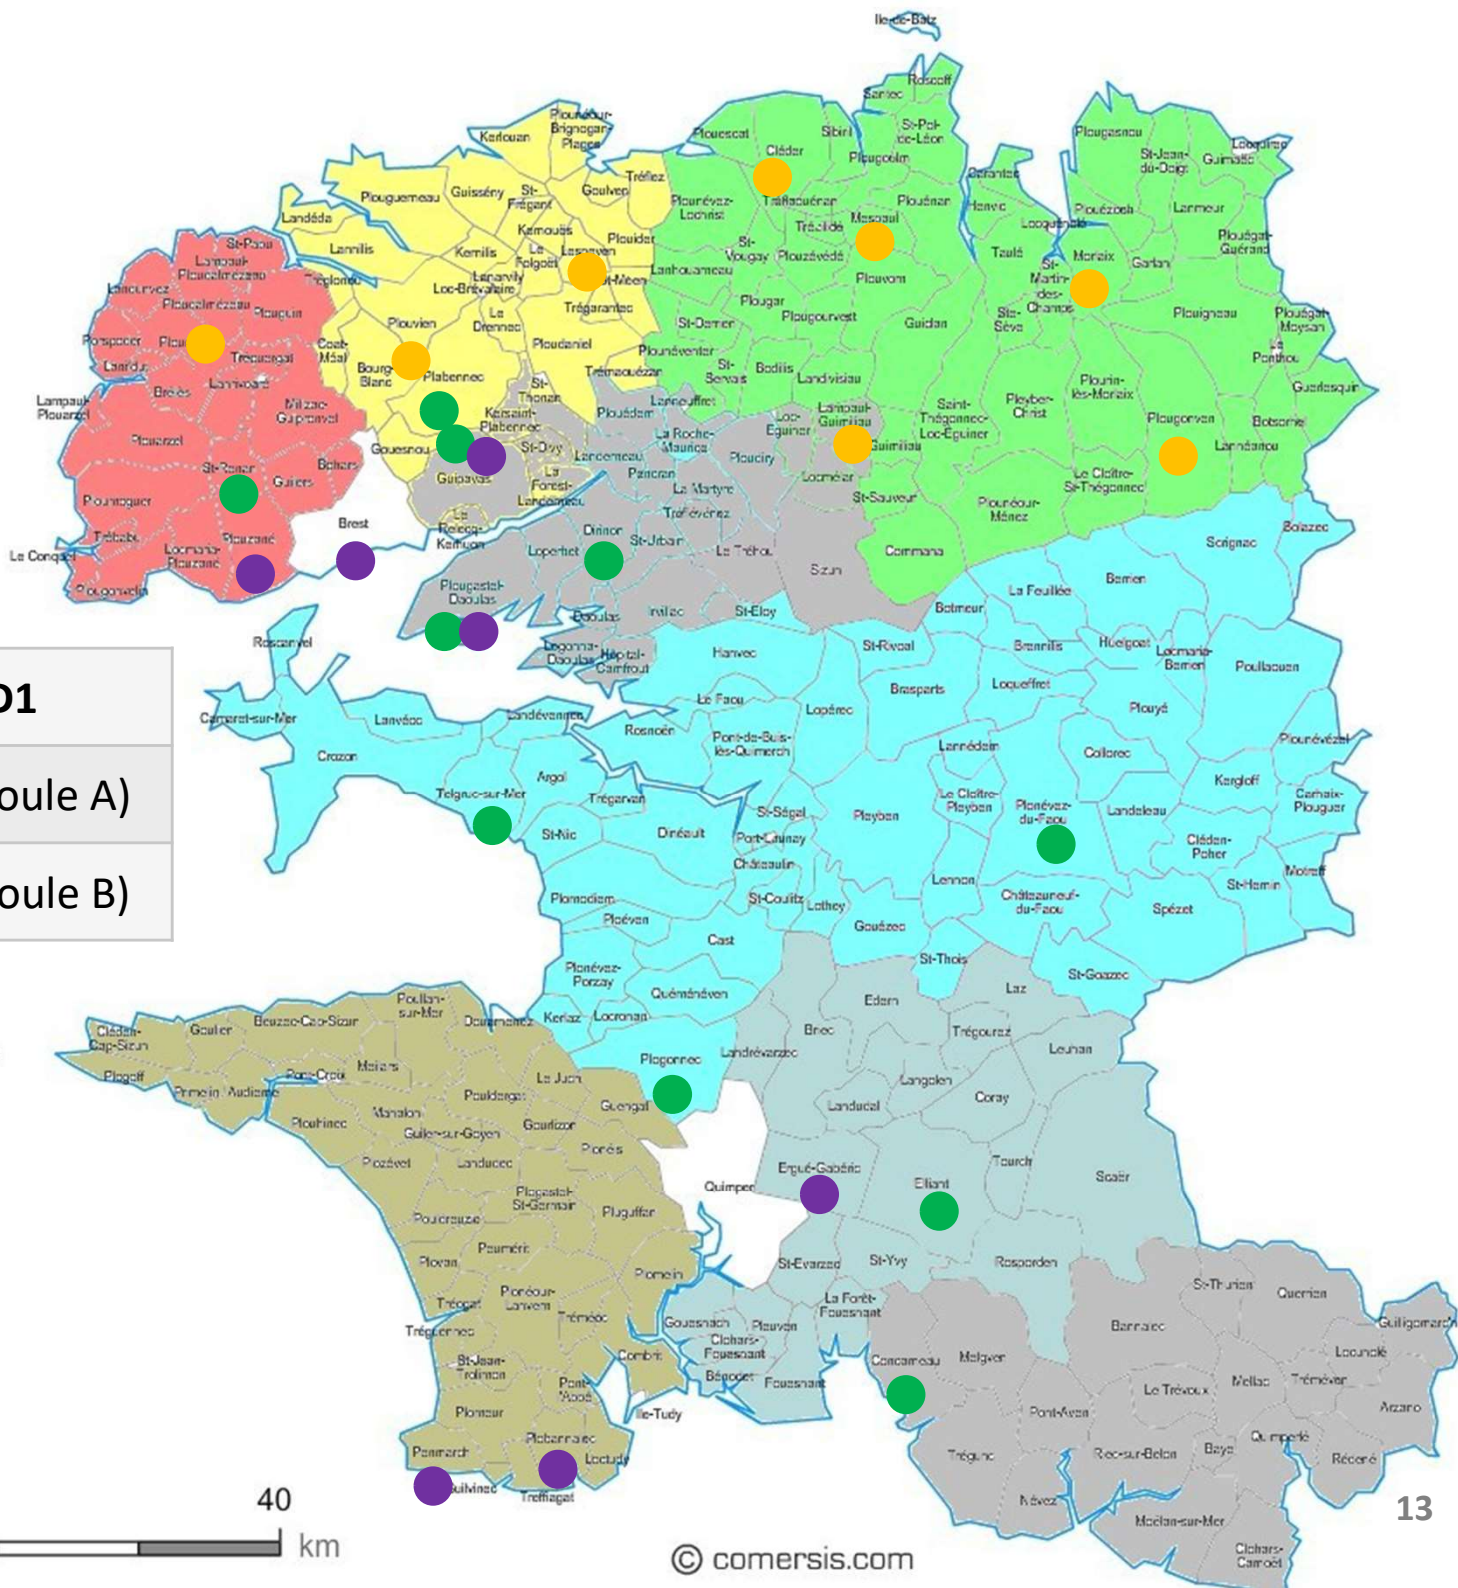

GROUPES DE CHAMPIONNAT SENIORS FEMININES D1 / D2  
25 ÉQUIPES

D1	D2	
CONCARNEAU US 1	CLEDER US 1	BREST AS 1
DIRINON AS 2	GUIP LAMP FC ENCLOS 1	ERGUE GABERIC PAOT 1
ELLIANT MEL 1	LESNEVEN RC 2	GUIPAVAS COAT AL 2
GUIPAVAS COAT AL 1	MESPAUL US 1	PENMARCH CS 1
PLABENNEC ST 1	MORLAIX SC 1	PLOBANNALEC AS 1
PLOGONNEC EC 1	PLOUDALMEZEAU ARZ 1	PLOUGASTEL FC 2
PLONEVEZ DU FAOU G 1	PLOUGONVEN JU 2	PLOUZANE ACF 1
PLOUGASTEL FC 1	PLOUVIEN AV S 1	
ST RENAN EA 2		
TELGRUC AS 1		

Ile-Molène

	<b>D1</b>
	<b>D2 (poule A)</b>
	<b>D2 (poule B)</b>

0

40

CLUBS ENGAGES **COUPES** SENIORS FEMININES  
*22 ÉQUIPES*

D1	D2	
CONCARNEAU US 1	CLEDER US 1	BREST AS 1
DIRINON AS 2	GUIP LAMP FC ENCLOS 1	ERGUE GABERIC PAOT 1
ELLIANT MEL 1	LESNEVEN RC 2	PENMARCH CS 1
GUIPAVAS COAT AL 1	MORLAIX SC 1	PLOBANNALEC AS 1
PLABENNEC ST 1	PLOUDALMEZEAU ARZ 1	PLOUZANE ACF 1
PLOGONNEC EC 1	PLOUGONVEN JU 2	
PLONEVEZ DU FAOU G 1	PLOUVIEN AV S 1	
PLOUGASTEL FC 1		
ST RENAN EA 2		
TELGRUC AS 1		

---

29/08/2023

---