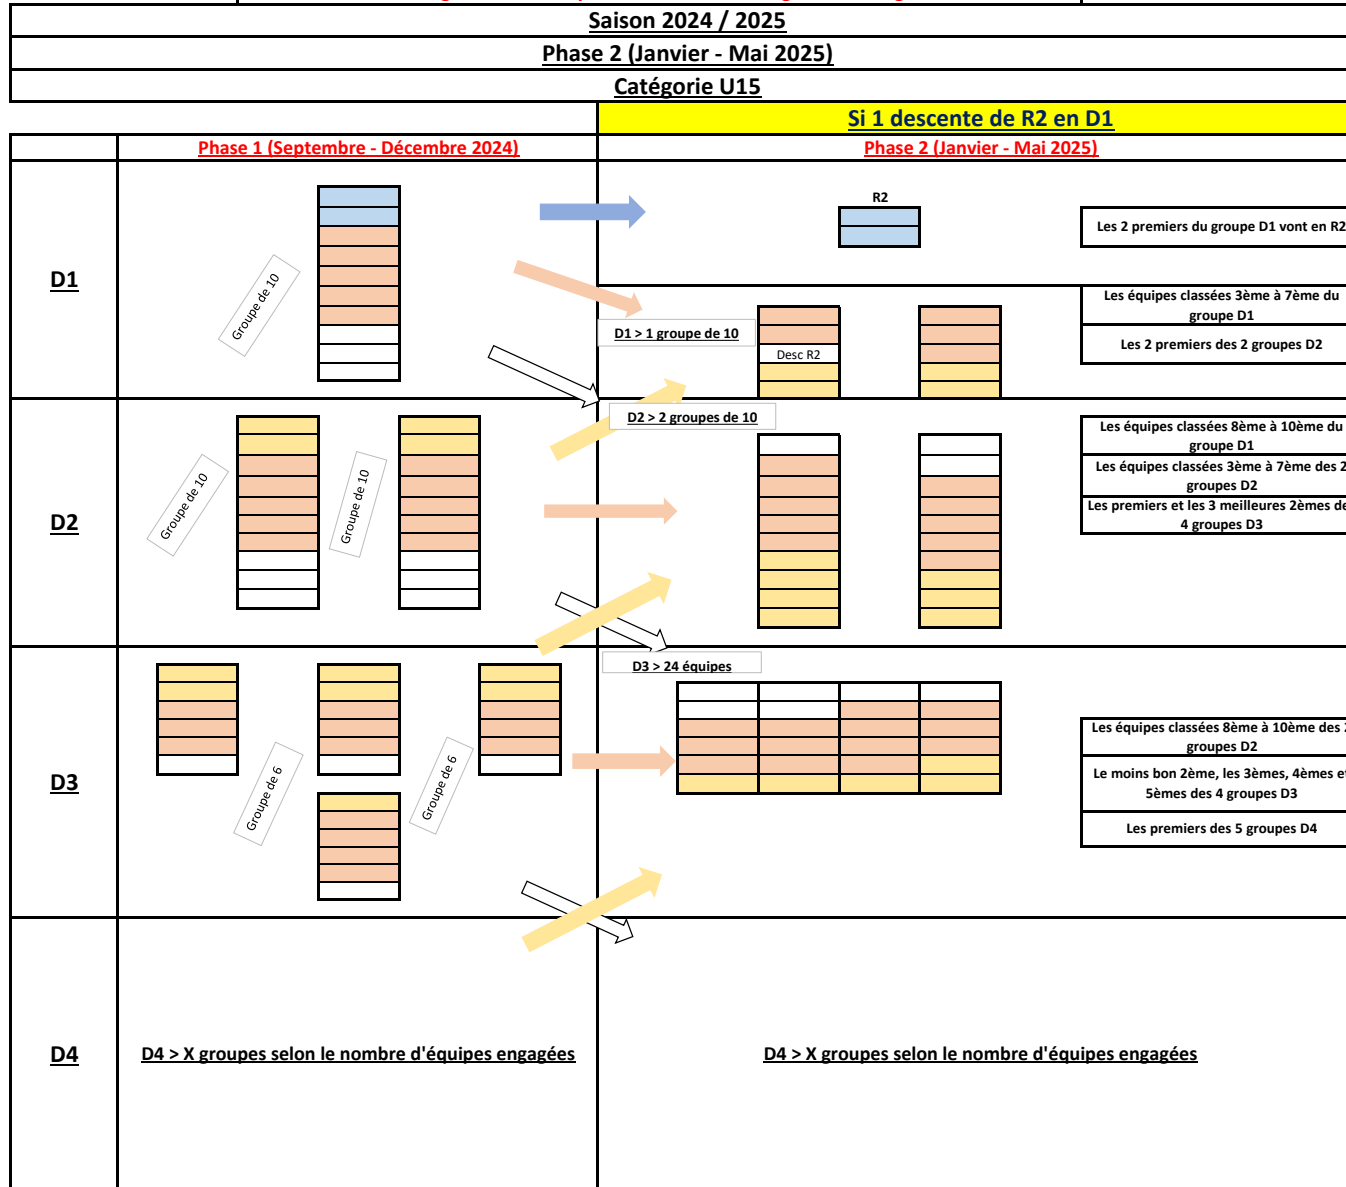

Pour le règlement des compétitions U14-U18 se référer au "Règlement Championnat de Bretagne Jeunes" disponible sur le site de Ligue de Bretagne