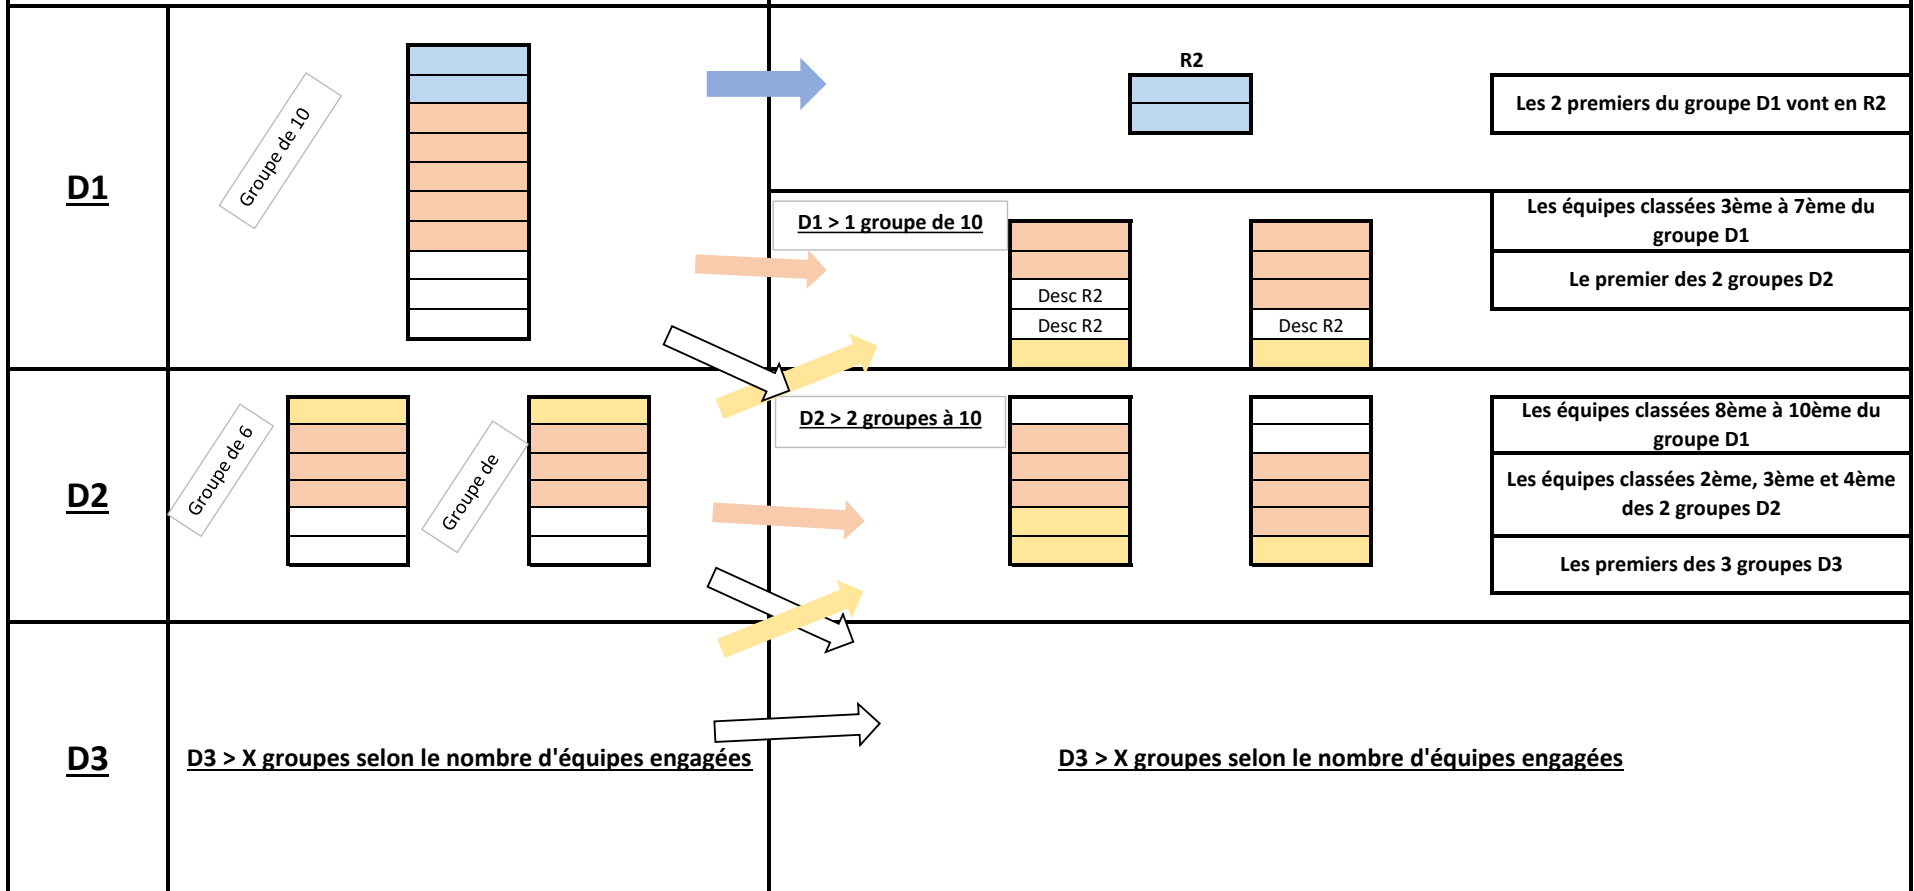

Pour le règlement des compétitions U14-U18 se référer au "Règlement Championnat de Bretagne Jeunes" disponible sur le site de Ligue de Bretagne

Saison 2024 / 2025	
Phase 2 (Janvier - Mai 2025)	
Catégorie U16	
	Si 1 descente de R2 en D1
Phase 1 (Septembre - Décembre 2024)	Phase 2 (Janvier - Mai 2025)
D1	   <p>Les 2 premiers du groupe D1 vont en R2</p>
	<p>D1 > 1 groupe de 10</p>  <p>Les équipes classées 3ème à 8ème du groupe D1 Les premiers et le meilleur 2ème des 2 groupes D2</p>
D2	   <p>Les équipes classées 9ème et 10ème du groupe D1 Les équipes classées 3ème, 4ème et le meilleur 5ème des 2 groupes D2 Les premiers des 3 groupes D3</p>
	<p>D2 > 2 groupes à 10</p> 
D3	<p>D3 > X groupes selon le nombre d'équipes engagées</p> <p>D3 > X groupes selon le nombre d'équipes engagées</p>
	Si 2 descentes de R2 en D1
Phase 1 (Septembre - Décembre 2024)	Phase 2 (Janvier - Mai 2025)
D1	   <p>Les 2 premiers du groupe D1 vont en R2</p>
	<p>D1 > 1 groupe de 10</p>  <p>Les équipes classées 3ème à 7ème du groupe D1 Le premier et le meilleur 2ème des 2 groupes D2</p>
D2	   <p>Les équipes classées 8ème à 10ème du groupe D1 Le moins bon 2ème et les équipes classées 3ème, 4ème et le meilleur 5ème des 2 groupes D2 Les premiers des 3 groupes D3</p>
	<p>D2 > 2 groupes à 10</p> 
D3	<p>D3 > X groupes selon le nombre d'équipes engagées</p> <p>D3 > X groupes selon le nombre d'équipes engagées</p>

Pour le règlement des compétitions U14-U18 se référer au "Règlement Championnat de Bretagne Jeunes" disponible sur le site de Ligue de Bretagne

Saison 2024 / 2025

Phase 2 (Janvier - Mai 2025)

Catégorie U16

Si 3 descentes de R2 en D1

Phase 1 (Septembre - Décembre 2024)

Phase 2 (Janvier - Mai 2025)

Pour le règlement des compétitions U14-U18 se référer au "Règlement Championnat de Bretagne Jeunes" disponible sur le site de Ligue de Bretagne